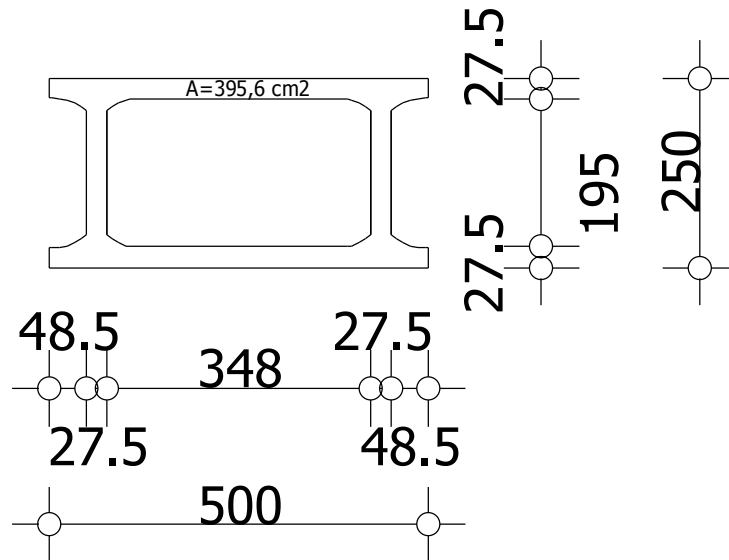

Schalstein 25x50x23 - Normal

Schalstein 25x50x23 - Endstein

Schalstein 25x50x23 - Eckstein